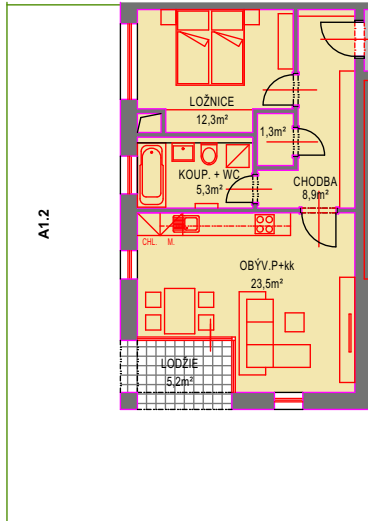

BYT 2+KK

UŽITNÁ PLOCHA 51,3m²
ZAHRADA 61,0m²

PŮDORYS 1:200

3D PŮDORYS

PŮDORYS 1.NP