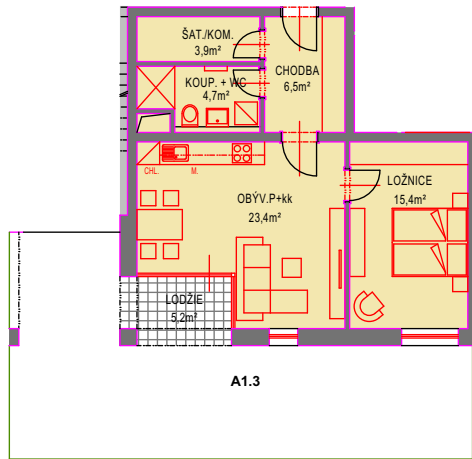

BYT 2+KK

UŽITNÁ PLOCHA 53,9m²
ZAHRADA 45,4m²

PŮDORYS 1:200

3D PŮDORYS

PŮDORYS 1.NP