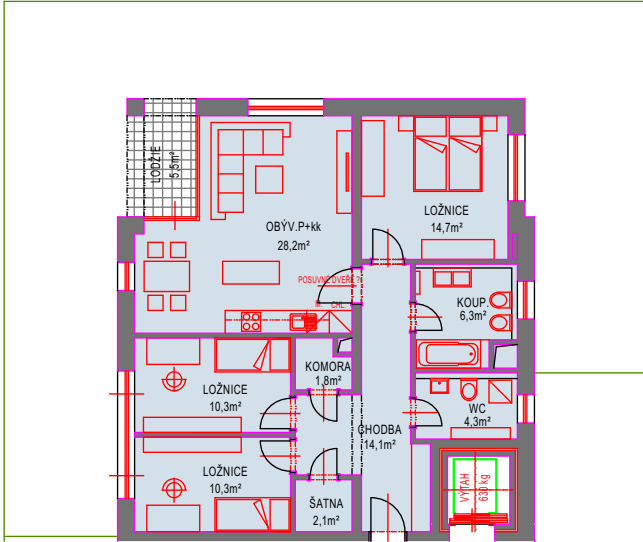

BYT 4+KK

UŽITNÁ PLOCHA 92,2m²
ZAHRADA 101,9m²

PŮDORYS 1:200

3D PŮDORYS

PŮDORYS 1.NP