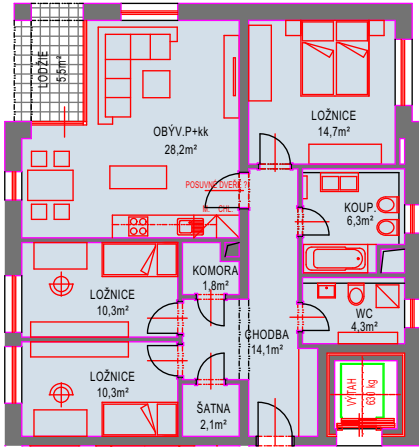

BYT 4+KK

UŽITNÁ PLOCHA 92,2m²

PŮDORYS 1:200

3D PŮDORYS

PŮDORYS 2.NP