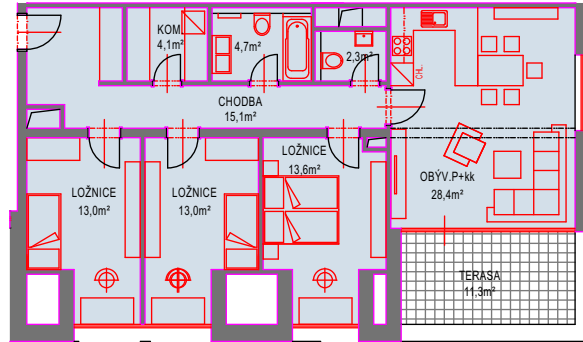

BYT 4+KK

UŽITNÁ PLOCHA 94,3m²
TERASA 11,3m²

PŮDORYS 1:200

PŮDORYS 4.NP