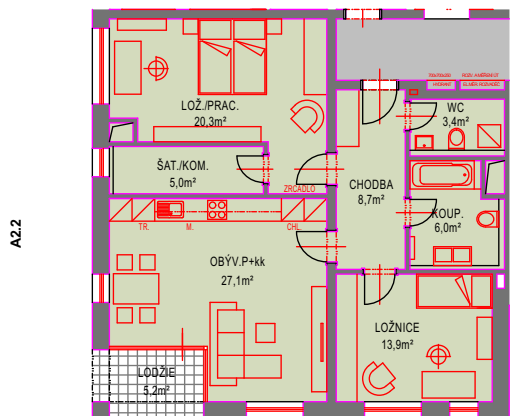

BYT 3+KK

UŽITNÁ PLOCHA 84,4m²

PŮDORYS 1:200

3D PŮDORYS

PŮDORYS 3.NP