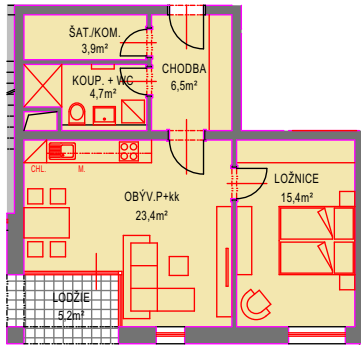

BYT 2+KK

UŽITNÁ PLOCHA 53,9m²

A1.3

PŮDORYS 1:200

3D PŮDORYS

PŮDORYS 3.NP