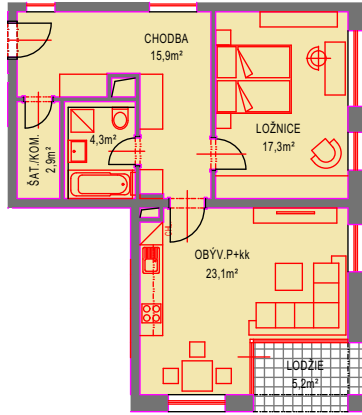

BYT 2+kk

UŽITNÁ PLOCHA 63,5m²

PŮDORYS 1:200

3D PŮDORYS

PŮDORYS 3.NP