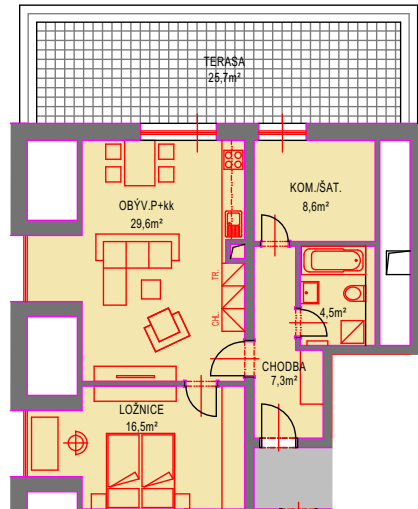

BYT 2+KK

UŽITNÁ PLOCHA 66,5m²
TERASA 25,7m²

PŮDORYS 1:200

PŮDORYS 4.NP